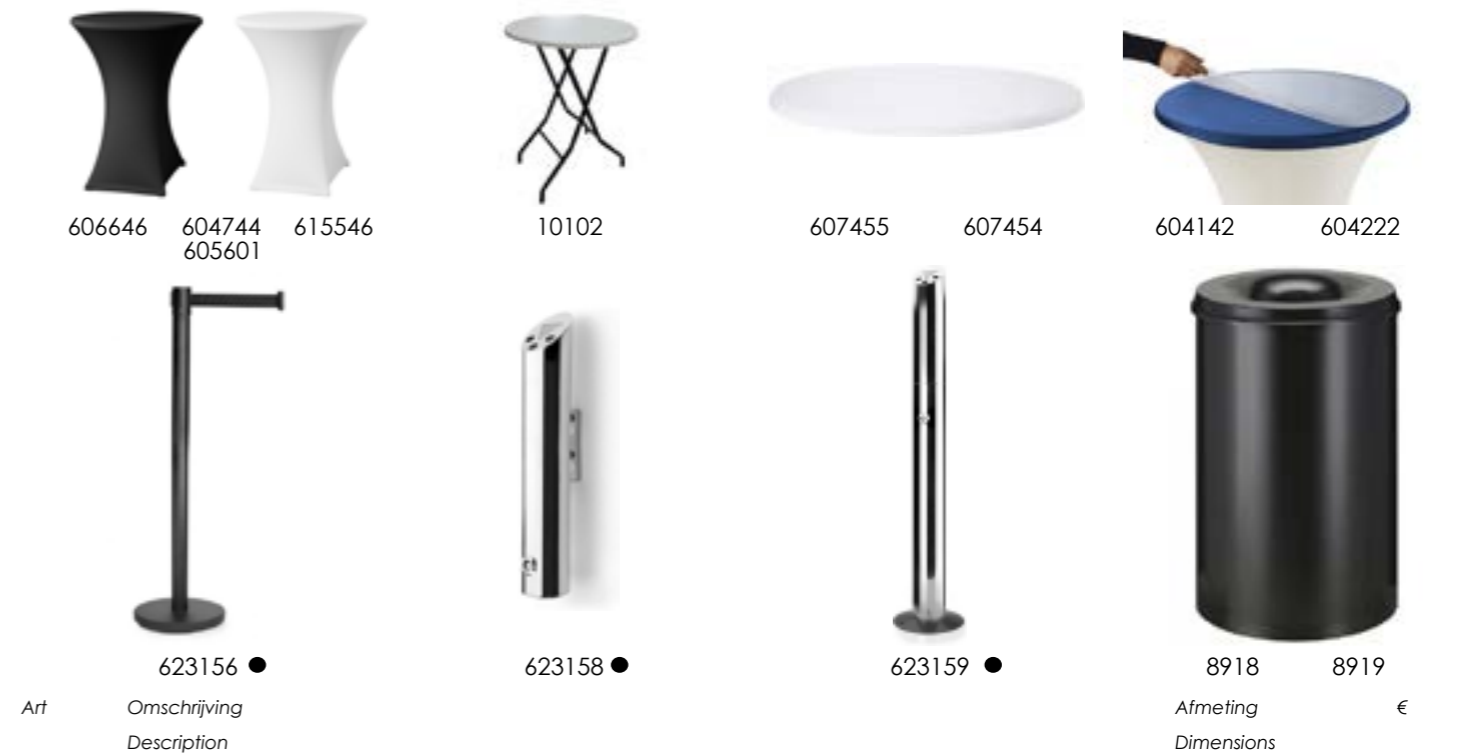

RECEPTIE / RECETTE

Art	Omschrijving Description	Afmeting Dimensions	€
606646	Statafelrok Mars stretch + cover zwart met rits / Nappe stretch noire pour table reception avec tirette		€ 38,94
604744	Statafelrok Pluto stretch+cover zwart / Nappe stretch + top extra pour table reception noir		€ 34,60
615546	Statafelrok Astro stretch zwart / Papillon Astro nappe stretch noir		€ 26,50
605601	Statafelrok Pluto stretch+cover wit / Nappe stretch + top extra pour table reception blanc		€ 34,60
10102	Statafel Pro inklapbaar blad wit / Table mange debout plante	Ø80cm	€ 141,50
607455	Stretch cover wit voor statafel / Top cover stretch pour table reception dia80-85cm blanc	Ø80-85cm	€ 10,80
607454	Stretch cover zwart voor statafel / Top cover stretch pour table reception dia80-85cm noir	Ø80-85cm	€ 10,80
604142	Beschermplaat kunststof voor statafel / Protection pvc pour table reception	Ø80cm	€ 10,00
604222	Beschermplaat kunststof voor statafel / Protection pvc pour table reception	Ø85cm	€ 10,80
623156	Afzetpaal zwart met band 2m / Séparateur noir avec bande 2m ●		€ 54,10
623158	Sigarettenzeul inox wandbevestiging / Cendrier mural inox ●	Ø80xH460mm	€ 86,48
623159	Sigarettenzeul inox vloerbevestiging / Cendrier inox ●	Ø80xH920mm	€ 138,22
8918	Papierbak vlamdovende metaal zwart / Poubelle métallique antifeu noir	L335xH625mm 50L	€ 104,40
8919	Papierbak vlamdovende metaal zwart / Poubelle métallique antifeu noir	L450xH710mm 110L	€ 197,30