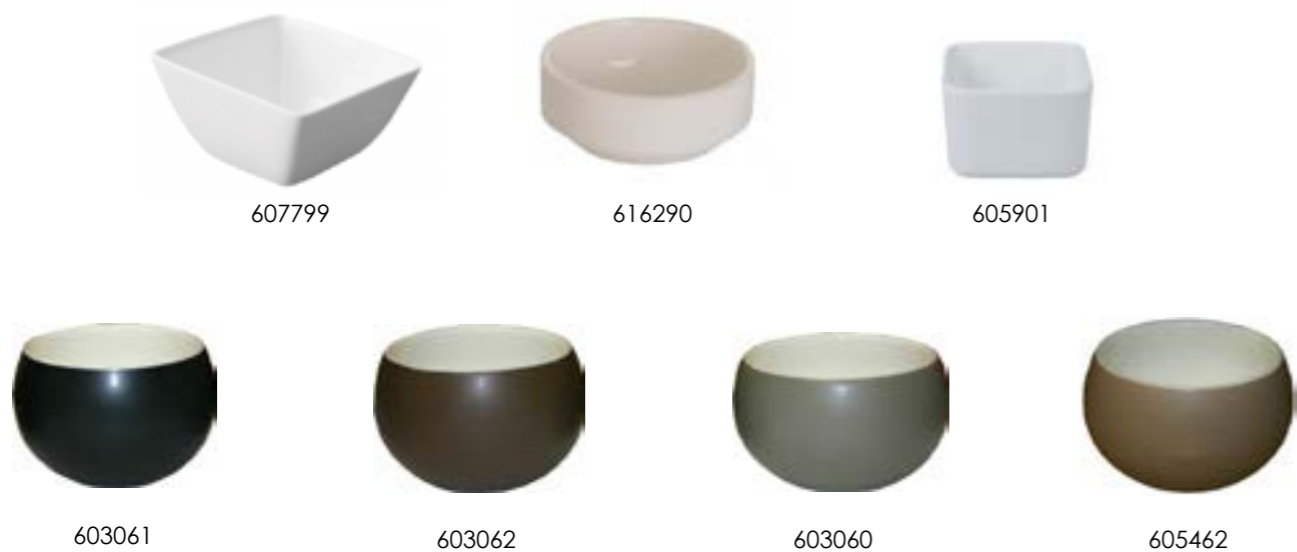

BOWLS / BOLS

Art	Omschrijving Description	Afmeting Dimensions	€	Verpakking Emballage
607799	Papillon square bowl white	115xH60mm	€ 4,00	12
616290	Gural ivory slakom stapelbaar / Gural ivory saladier empilable	Ø120xH55mm 380ml	€ 4,80	12
605901	Bowl ivory / Bol	Ø85xH55mm	€ 2,70	6
603061	Retro bowl mat zwart / Bol noir mat	380ml	€ 4,50	3
603062	Retro bowl mat bruin / Bol brun mat	380ml	€ 4,50	3
603060	Retro bowl mat grijs / Bol gris mat	380ml	€ 4,50	3
605462	Retro bowl mat taupe / Bol taupe mat	380ml	€ 4,50	3