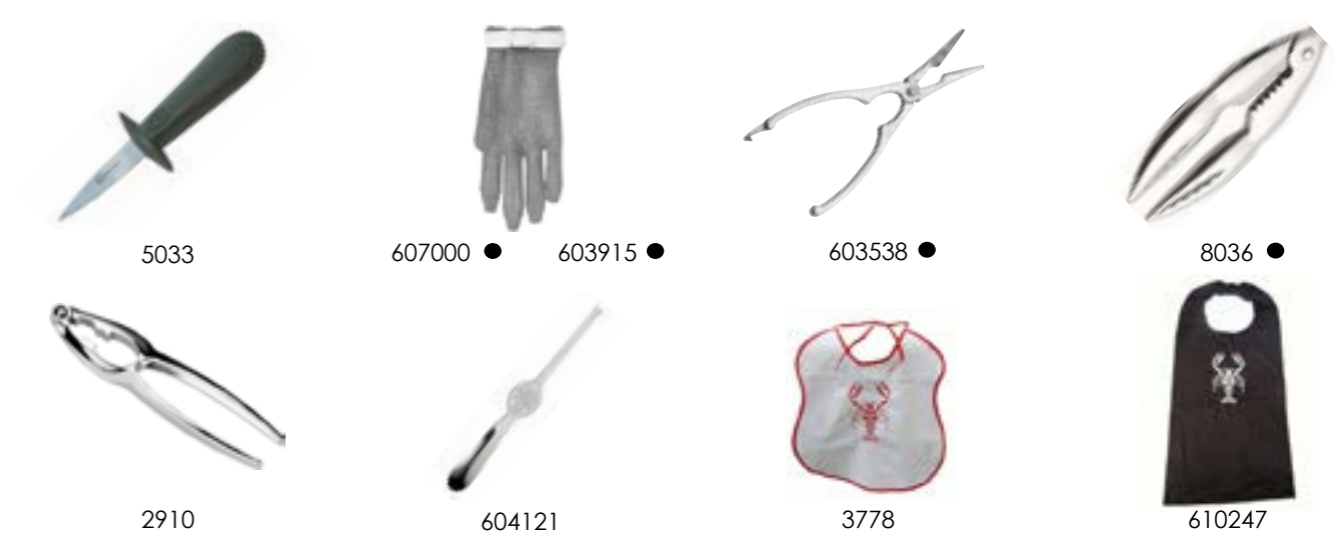

KREEFT-OESTER

Art	Omschrijving Description	Afmeting Dimensions	€	Verpakking Emballage
5033	Oestermes met pvc handvat / Couteau à huitres avec manche en pvc	L150mm	€ 3,20	1
607000 ●	Oesterhandschoen Medium rood / Gant à huîtres Medium rouge ●	M	€ 130,90	1
603915 ●	Oesterhandschoen large blauw / Gant à huîtres large bleu ●	L	€ 130,90	1
603538 ●	Kreeftentang inox 18/10 / Casse-coquillage inox 18/10 ●	190mm	€ 16,10	1
8036 ●	Kreeftenkraker inox / Casse-homard inox ●	L140mm	€ 9,60	1
2910	Kreeften-notenkraker verchroomd / Casse - noix chromé	L165xB40xH10mm	€ 6,40	1
604121	Kreefthaak inox / Curette homard inox	L190mm	€ 1,80	6
3778	Kreeftbavet geborduurd rood / Bavette homard brodés rouge hauteur	H40xB45cm	€ 9,90	1
610247	Kreeftbavet zwart-ivoor geborduurd / Bavette homard noir-ivoire brodés hauteur	H53xB37cm	€ 16,80	1