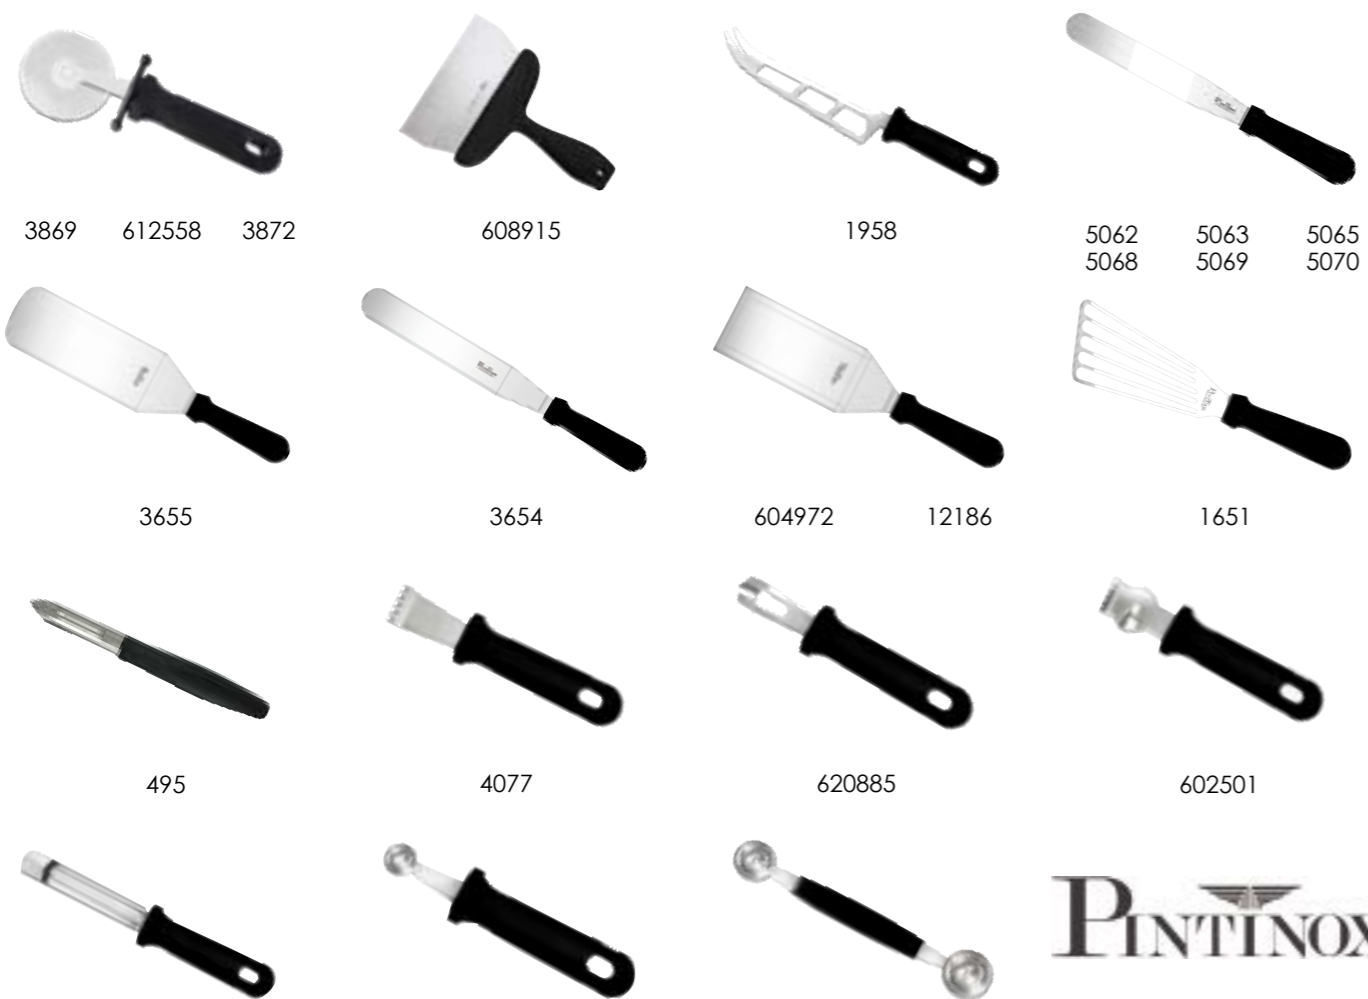

617953 ●

603313

**WESTMARK**

Art	Omschrijving Description	Afmeting Dimensions	€	Verpakking Emballage
9930	Westmark appelverdeler / Coupe-pomme	L180xB105xH55mm	€ 10,40	1
616342	Westmark spiraalsnijder met 3 messen / Coupe spirale avec 3 lames ●	L205xB100xH75mm	€ 21,80	1
611388	Westmark pureebers triangel / Presse-purée triangulaire	L300xB95xH120mm	€ 68,70	1
614463	Westmark tomaatsnijder / Coupe-tomate	L190xB80xH43mm	€ 17,20	1
601340	Westmark tranassnijder / Trancheur d'ananas	Ø245xB86mm	€ 27,20	1
5851	Westmark champignonsnijder / Coupe-champignon ●	L195xB70xH30mm	€ 20,50	1
10807	Westmark champignonborstel / Brosse à champignon	Ø60xH26mm	€ 7,20	1
10809	Westmark visontschubber / Ecailleur à poisson sur cde ●	L205xB58xH40mm	€ 17,98	1
616345	Westmark frietsnijder inox met 3 messen 9-10 en 12mm / Coupe-frites ●	L245xB93xH125mm	€ 54,45	1
604703	Westmark frietsnijder-groentensnijder / Coupe frites-légumes ●	L215xB115H110mm	€ 42,30	1
612189	Westmark aardappel-mozarellasnijder / Coupe pomme de terre-mozzarella	L255xB115xH15mm	€ 12,50	1
548	Tomaatsnijder / Coupe - tomate	L265xB91xH33mm	€ 5,80	1
608487	Westmark kersenontpitter opvangbakje / Dénoyauteur à cerises collecteur ●	L195xB100xH205mm	€ 20,10	1
613942	Westmark vultrechter inox voor confituur / Entonnoir inox pour confiture	Ø40xH130mm	€ 18,90	1
604234	Westmark universele opener "6 in 1" / Ouvreur-universel 6 en 1	L170xB95xH16mm	€ 10,30	1
607423	Westmark kersontpitter / Dénoyauteur à cerises ●	L140xB25xH42mm	€ 11,50	1
617953	Westmark hamburgerpers / Press à hamburger pour burger ●	Ø115xH80mm	€ 18,50	1
603313	Vleesstamper 1kg / Attendrisseur de viande 1kg	Ø85xH110mm	€ 38,50	1