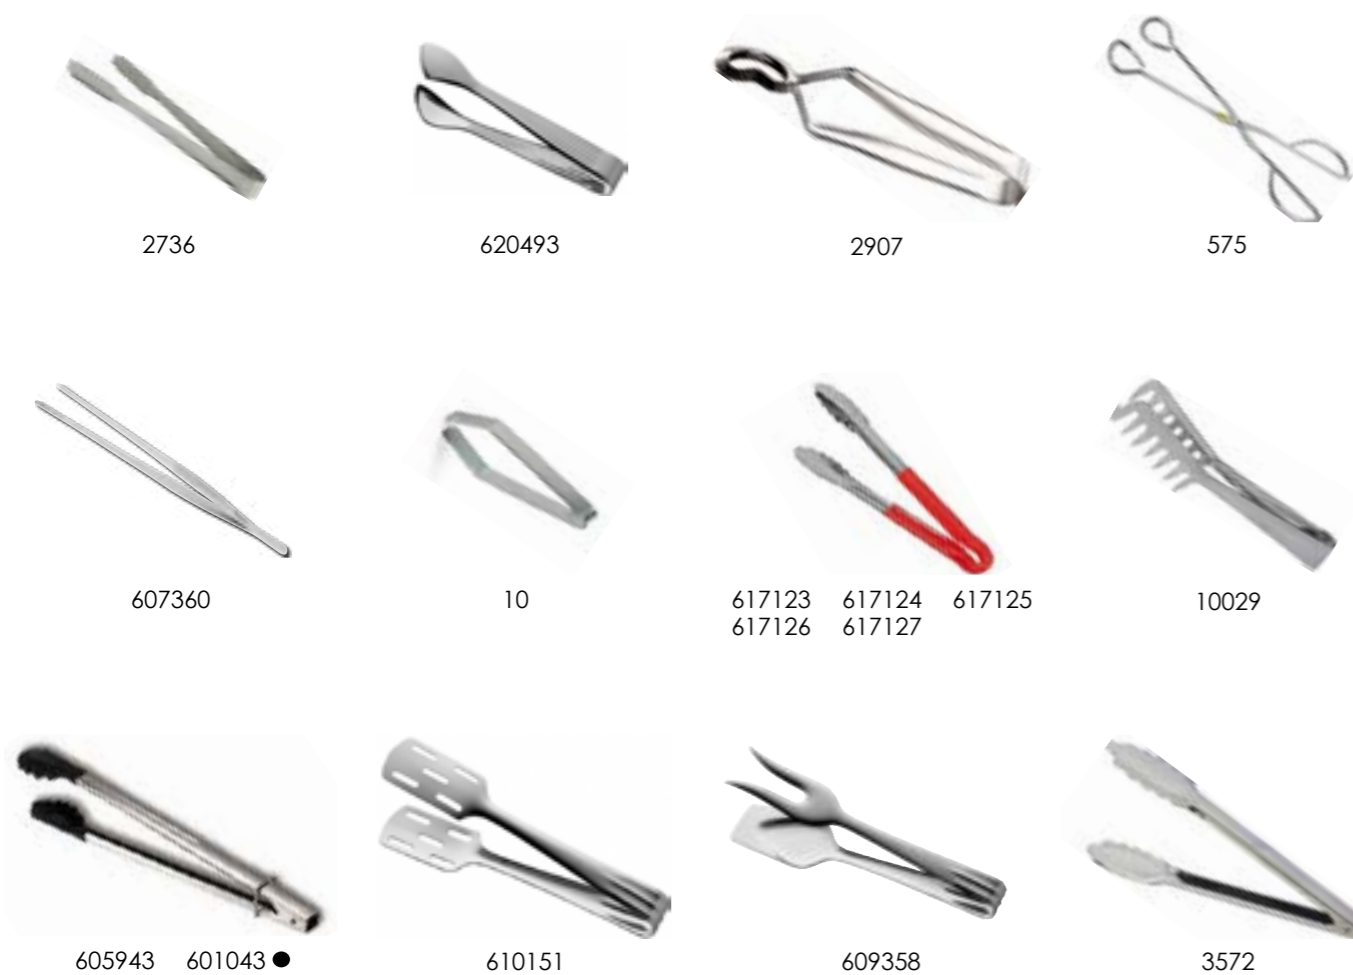

## TANGEN / PINCES BASIC / BUDGET

602495

602455

10027

614555

9565

2736

620493