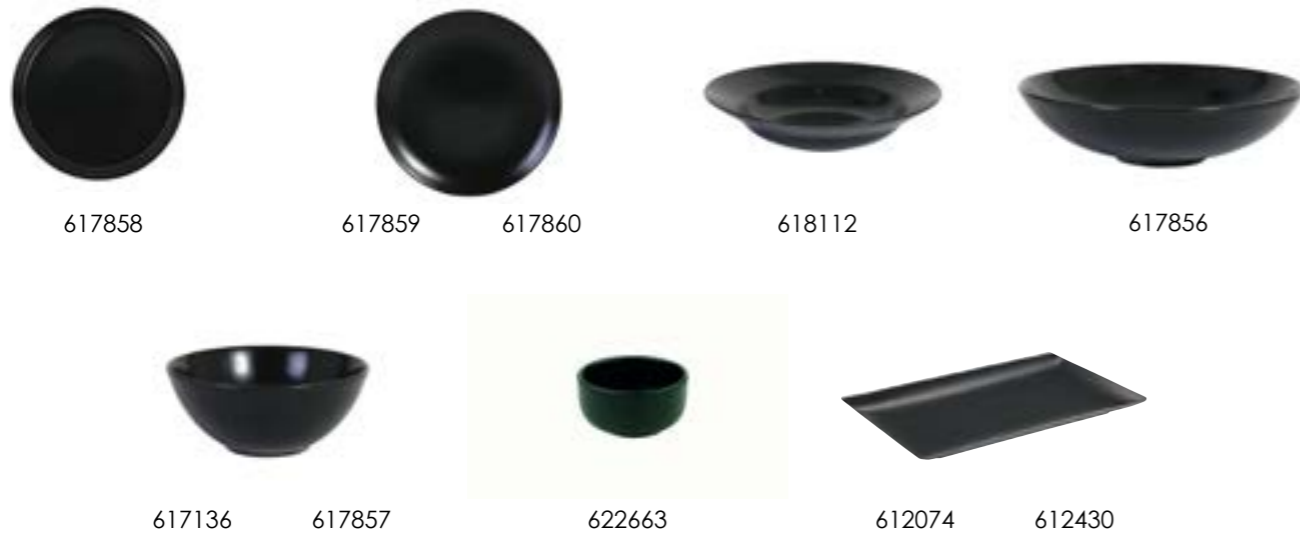

619918

619919

Art	Omschrijving Description	Afmeting Dimensions	€	Verpakking Emballage
619912	Plat bord blauw-beige / Assiette plate bleu-beige	Ø210mm	€ 9,20	4
619913	Plat bord beige-blauw / Assiette plate beige-bleu	Ø260mm	€ 13,90	4
619911	Diep bord beige-blauw / Assiette creuse beige-bleu	Ø180mm	€ 11,10	6
619914	Bowl ivoor-beige / Bowl ivoire-beige	Ø120xH75mm 430ml	€ 7,30	4
619916	Bowl ivoor spikkel-beige / Bowl ivoire-beige	Ø160xH66mm 820ml	€ 11,50	3
619917	Serveerplank rond beige / Plateau à servir beige	Ø350mm	€ 14,90	4
619918	Tas-sauskommetje ivoor-beige-blauw / Tasse-saucière ivoire-beige-bleu	Ø80xH75mm 250ml	€ 4,10	8
619919	Ondertas beige / Soustasse beige	Ø150mm	€ 4,90	8

GOLD STONE

621601

621425

621426

621427

621784

Art	Omschrijving Description	Afmeting Dimensions	€	Verpakking Emballage
621601	Plat bord / Assiette plate	Ø180mm	€ 12,20	6
621425	Plat bord / Assiette plate	Ø275mm	€ 23,70	6
621426	Bowl / Bol	Ø110mm 220ml	€ 15,40	6
621427	Bowl / Bol	Ø160mm 560ml	€ 15,70	6
621784	Bianco pasta - diep bord / Bianco assiette creuse - pâtes	Ø 220xH40mm 690ml	€ 18,60	6

Inspire

ASIA BLACK

Art	Omschrijving Description	Afmeting Dimensions	€	Verpakking Emballage
617858	Plat bord mat zwart / Assiette opaque noir	Ø325xH20mm	€ 10,10	6
617859	Coupe bord mat zwart / Assiette coupe opaque noir	Ø215xH27mm	€ 3,60	12
617860	Coupe bord mat zwart / Assiette coupe opaque noir	Ø273xH30mm	€ 6,40	12
618112	Pastabord mat zwart / Assiette a pâtes noir	Ø270xH65mm 660ml	€ 9,90	12
617856	Bowl coupe mat zwart / Bowl coupe opaque noir	Ø220xH57mm 700ml	€ 4,60	12
617136	Bowl coupe mat zwart / Bowl coupe opaque noir	Ø123xH59mm 310ml	€ 5,90	24
617857	Bowl coupe mat zwart / Bowl coupe opaque noir	Ø147xH64mm 480ml	€ 4,20	24
622663	Bowl mat zwart / Bol opaque noir	Ø85xH40mm	€ 4,50	24
612074	Bord rechthoekig / Assiette rectangulaire	L310xB210mm	€ 7,90	6
612430	Bord rechthoekig / Assiette rectangulaire	L330xB170mm	€ 7,20	6