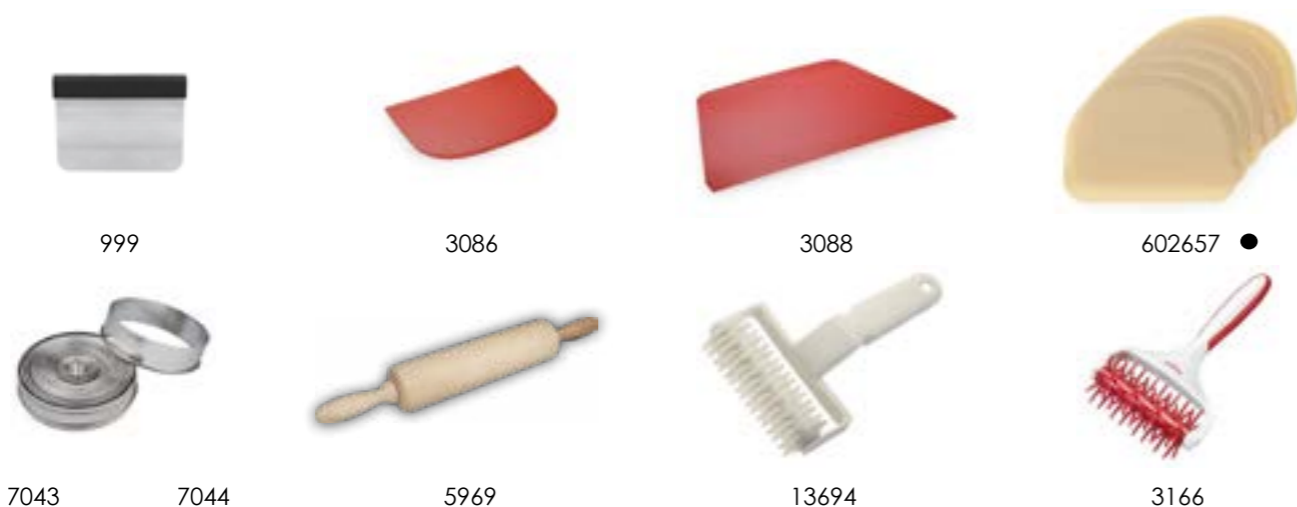

DEEGTOOLS

Art	Omschrijving Description	Afmeting Dimensions	€	Verpakking Emballage
999	Deegsteker inox met kunststof greep / Coupe pâte inox avec poignée plastic	120x110mm	€ 5,10	1
3086	Deegsteker kunststof / Coupe-pâte plastic	120x80mm	€ 0,98	1
3088	Deegsteker kunststof / Coupe-pâte plastic	216x128mm	€ 2,64	1
602657	Deegsteker kunststof / Coupe-pâte plastic ●	120x88mm	€ 1,62	1
7043	Stekerdoos 14-dlg rond glad / Set emporte pièces 14-pcs rond lisse	12cm	€ 19,80	1
7044	Stekerdoos 14-dlg rond gekarteld / Set emporte-pièces 14-pcs ronde cannelure	12cm	€ 21,70	1
5969	Deegrol beuk / Rouleau en bois	26cm	€ 4,50	1
13694	Westmark Deegrastersnijder / Westmark Rouleau à croisillons		€ 12,80	1
3166	Korstprikker kunststof / Rouleau piqueur en plastic	115mm	€ 13,14	1