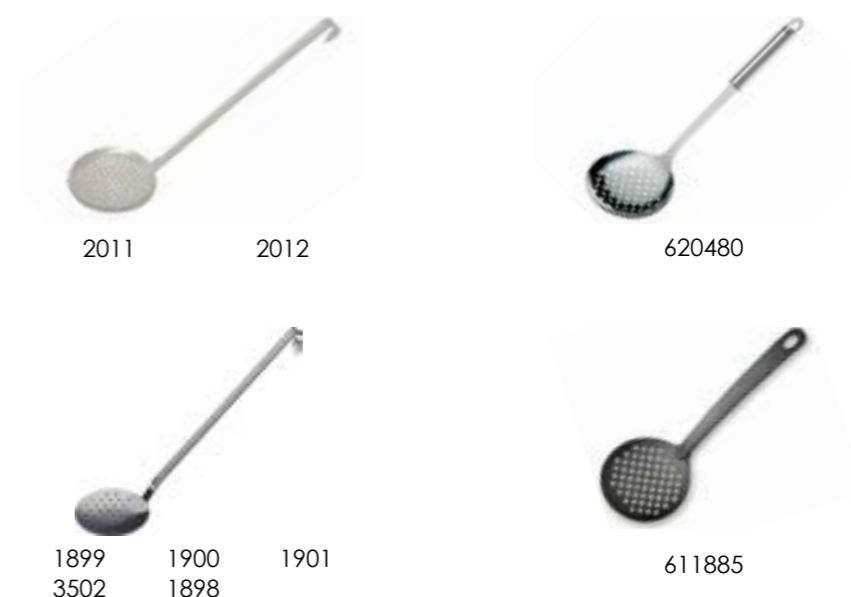

Art	Omschrijving Description	Afmeting Dimensions	€	Verpakking Emballage
2011	Schuimspaan inox / Ecumoire inox	110x370mm	€ 7,40	1
2012	Schuimspaan inox / Ecumoire inox	130x390mm	€ 7,60	1
620480	Schuimspaan inox / Ecumoire inox	Ø110x365mm	€ 15,40	1
1898	Schuimspaan monobloc 18/10 / Ecumoire monobloc 18/10	Ø80x290mm	€ 7,82	1
1899	Schuimspaan monobloc 18/10 / Ecumoire monobloc 18/10	Ø100x320mm	€ 10,40	1
1900	Schuimspaan monobloc 18/10 / Ecumoire monobloc 18/10	Ø120x400mm	€ 11,50	1
1901	Schuimspaan monobloc 18/10 / Ecumoire monobloc 18/10	Ø140x480mm	€ 13,60	1
3502	Schuimspaan monobloc 18/10 / Ecumoire monobloc 18/10	Ø160x440mm	€ 17,20	1
611885	Schuimspaan black nylon max 210°C / Ecumoire black nylon max 210°C	305mm	€ 4,80	1