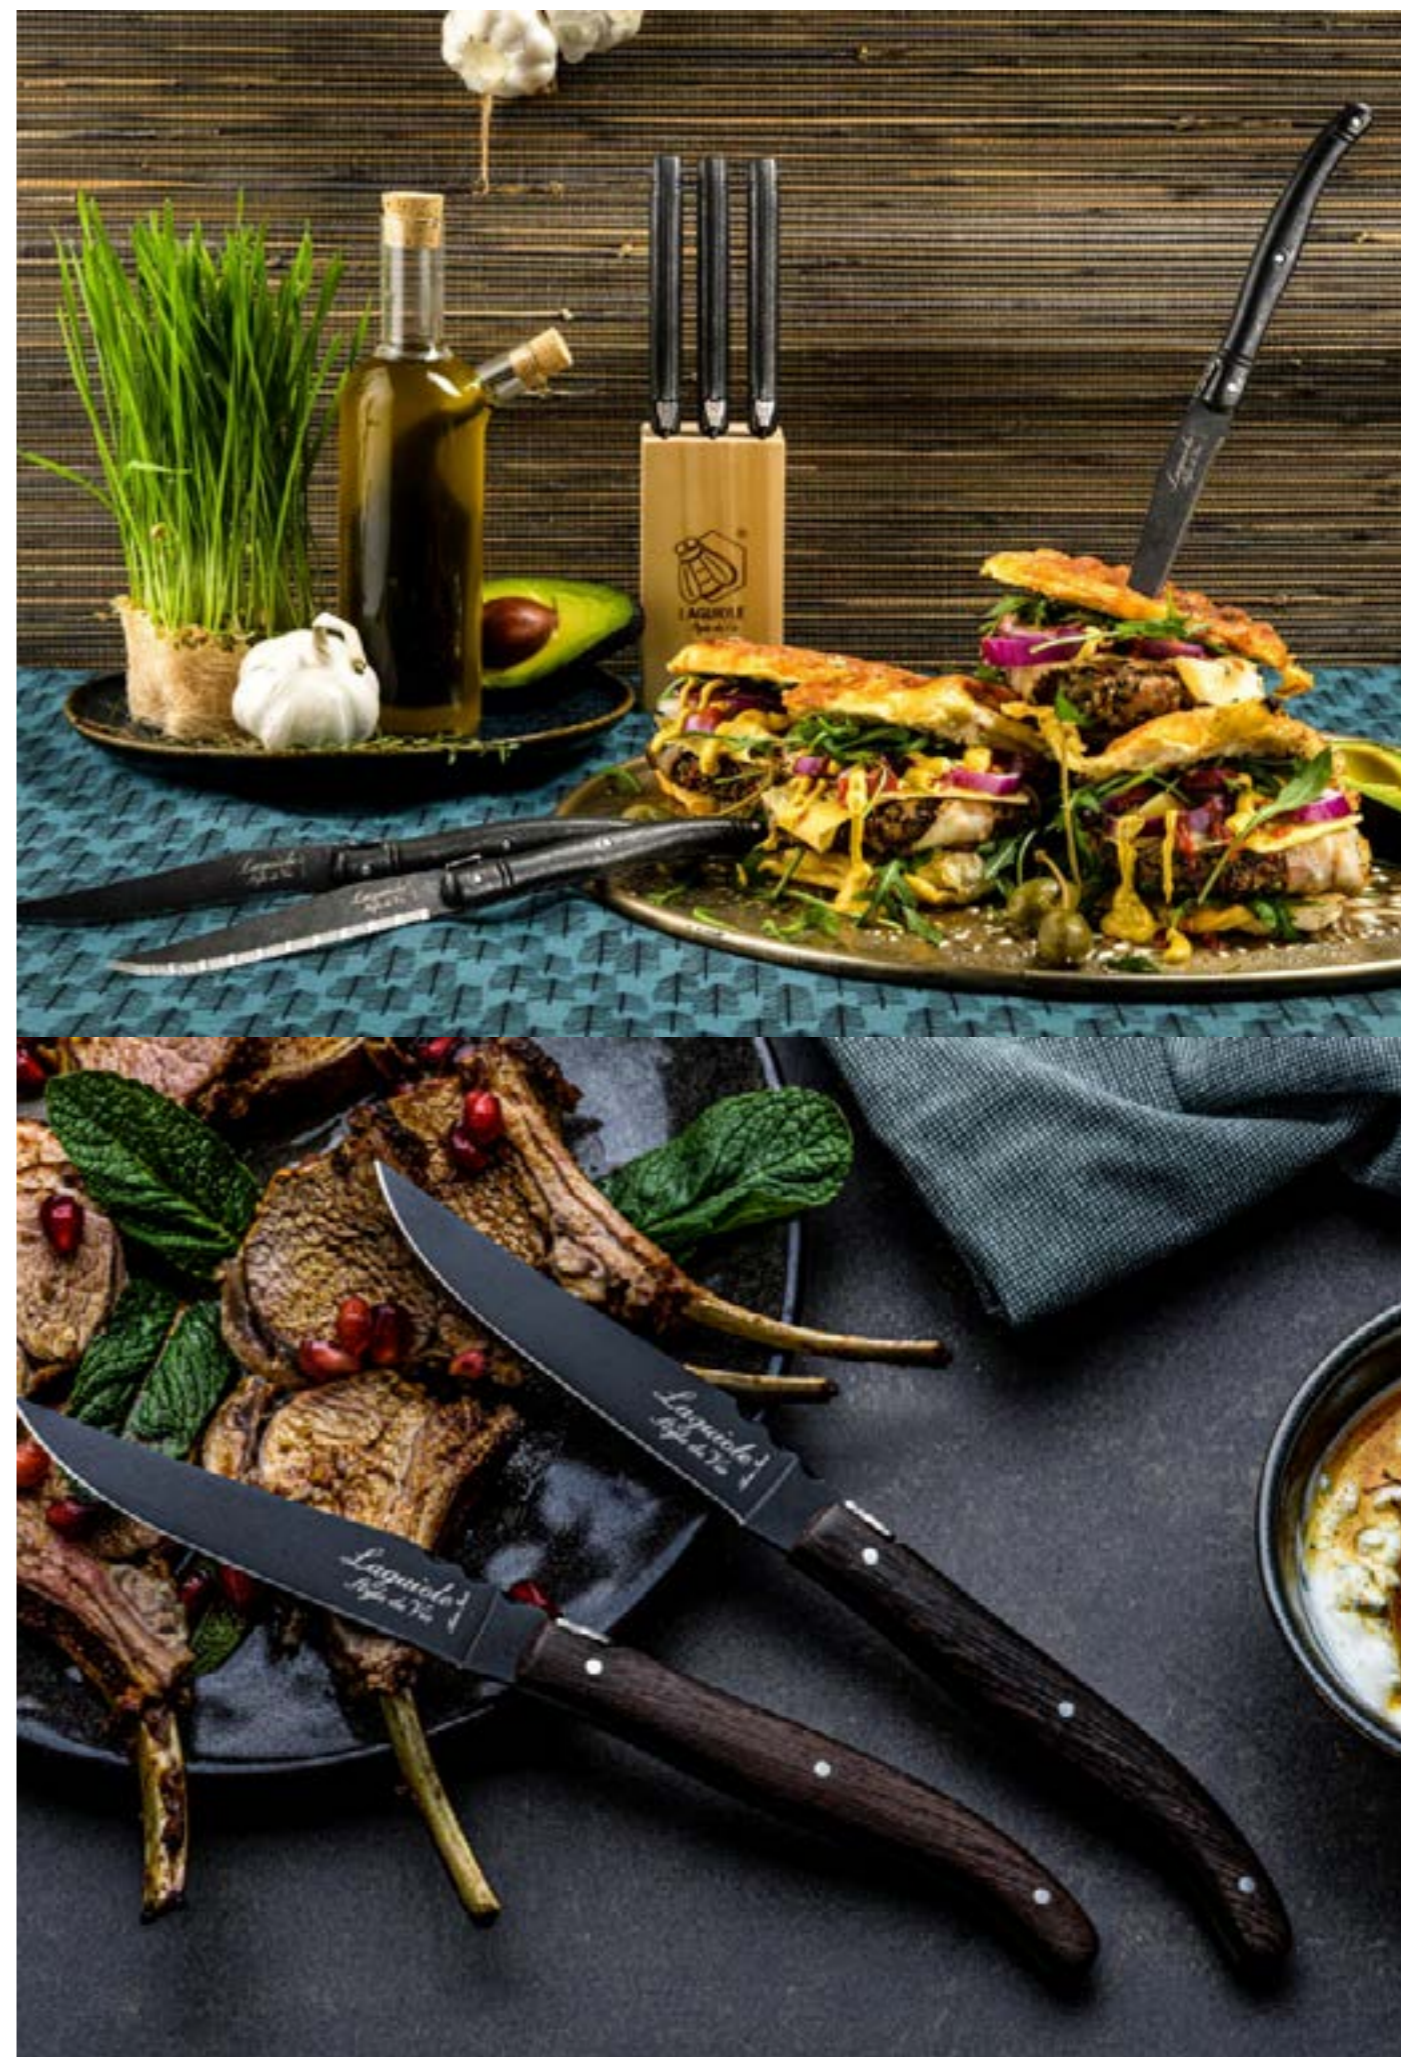

622747 ●

11837 ●

622749 ●

621623

612547

610292

7282

5660

9898

Art	Omschrijving Description	Afmeting Dimensions	€	Verpakking Emballage
622747	Laguiole steakmessen rvs / Laguiole couteau à steak rvs ●	L230mm	€ 4,64	6
11837	Laguiole steakmessen stonewashed black / Laguiole couteau à steak black stonewash ●	L230mm	€ 4,64	6
622749	Laguiole steakmessen wood / Laguiole couteau à steak wood ●	L230mm	€ 3,84	6
621623	Pintinox BIG steakmes handvat pakkawood lemmet / Pintinox BIG couteau à steak manche pakkawood	123mm	€ 7,80	12
612547	Pintinox professional steakmes / Couteau à steak	120mm	€ 12,40	1
610292	Pintinox professional steakmes glad / Couteau à steak sans scie	120mm	€ 12,40	1
7282	Pintinox Profesionisti steakmes / Couteau à steak	230mm	€ 8,60	12
5660	Pintinox Cateri steakmes / Cateri couteau à steak	L227xH4,5mm	€ 5,10	12
9898	Pintinox Sirio steakmes 18/0 2.5mm / Couteau à steak 18/0 2.5mm	L232mm	€ 8,50	12