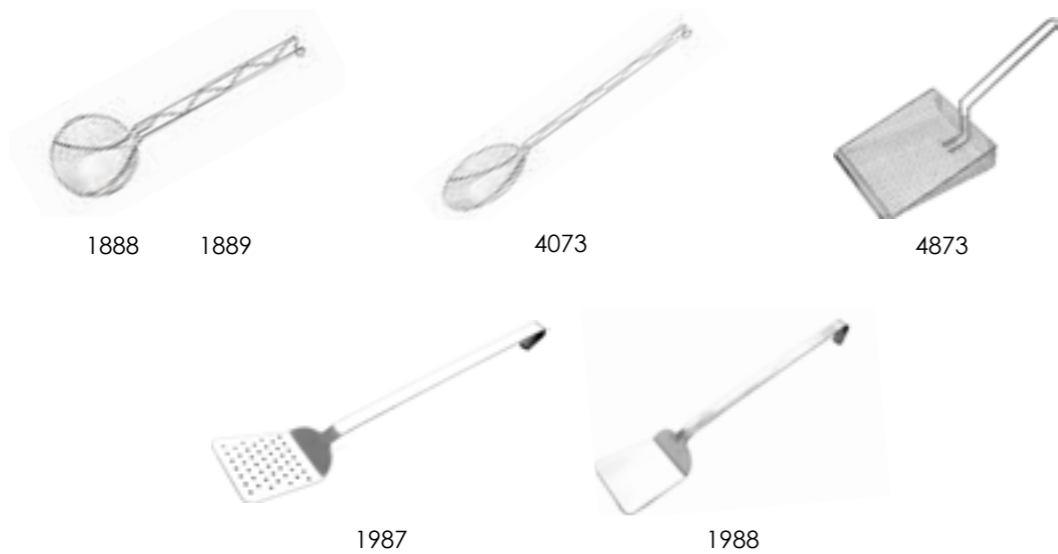

Art	Omschrijving Description	Afmeting Dimensions	€	Verpakking Emballage
1888	Frituurschep 18/10 / Pelle à frites 18/10	L560xD160mm	€ 18,98	1
1889	Frituurschep 18/10 / Pelle à frites 18/10	L600xD180mm	€ 20,24	1
4073	Frituurschep 18/10 / Pelle à frites 18/10	240x600mm	€ 24,80	1
4873	Frietschep inox 18/8 / Pelle à frites inox 18/8	170x195mm	€ 25,96	1
1987	Bakschep monobloc 18/10 perfo / Pelle inox monobloc 18/10 perfo	100x360mm	€ 12,24	1
1988	Bakschep monobloc 18/10 / Pelle inox monobloc	100x100x380mm	€ 19,54	1