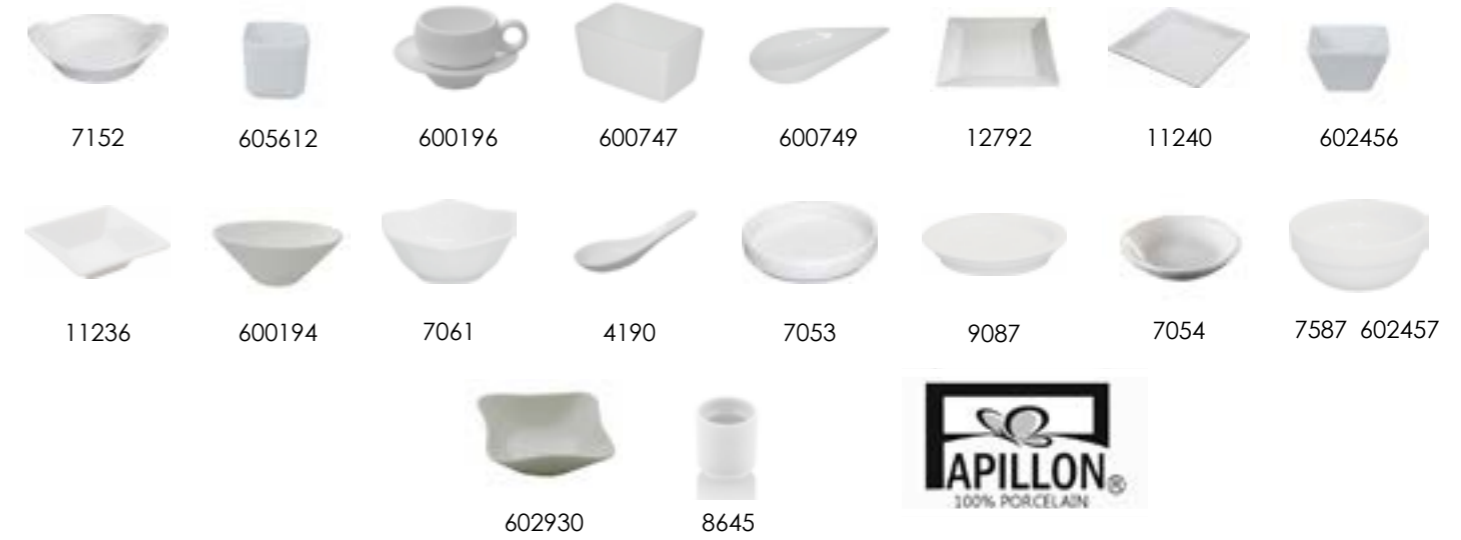

Art	Omschrijving Description	Afmeting Dimensions	€	Verp. Emb.
7152	Mini gratin	Ø70mm	€ 2,10	6
605612	Bowl vierkant / Bowl carré	L55xB55xH43mm	€ 1,80	12
600196	Rombo tas met ondertas / Rombo tasse avec soubasse	90ml - 100mm	€ 3,30	6
600747	Rechthoekig bakje / Cuve rectangulaire	80x50xH40mm 80ml	€ 1,50	6
600749	Puntlepel / Cuillère à zakouski	105x50mm	€ 1,20	6
12792	Vierkant bord / Assiette carrée	100x100mm	€ 1,80	12
11240	Bordje vierkant / Assiette carrée	115mm	€ 3,00	12
602456	Kommetje vierkant / Ravier carré	L80xB80xH50mm	€ 2,70	6
11236	Vierkant schaalte / Coupelle carré à talon	75mm	€ 1,30	6
600194	Ovale bowl / Bol ovale	L110xB60xH40mm 50ml	€ 1,60	12
7061	Lotus schaalte / Coupelle lotus	80xH34mm	€ 1,50	6
4190	Chinese lepel / Cuillère chinoise	130mm	€ 1,10	40
7053	Rond schaalte / Coupelle ronde	Ø80mm	€ 1,50	6
7054	Rond schaalte / Coupelle ronde	Ø85mm	€ 1,90	12
9087	Bordje Pieter / Pieter petit plat	Ø127mm	€ 2,70	12
7587	Kommetje stapelbaar / Coupelle empilable	Ø75xH34mm 60ml	€ 1,30	6
602457	Kommetje stapelbaar / Petit bol empilable	D60-H30mm-40ml	€ 2,70	6
602930	Bol / Bowl	70xH20mm	€ 1,30	6
8645	Boter-kaas-mosterdpotje / Beurrier-fromagère-moutardier	Ø51xH50mm	€ 3,00	6