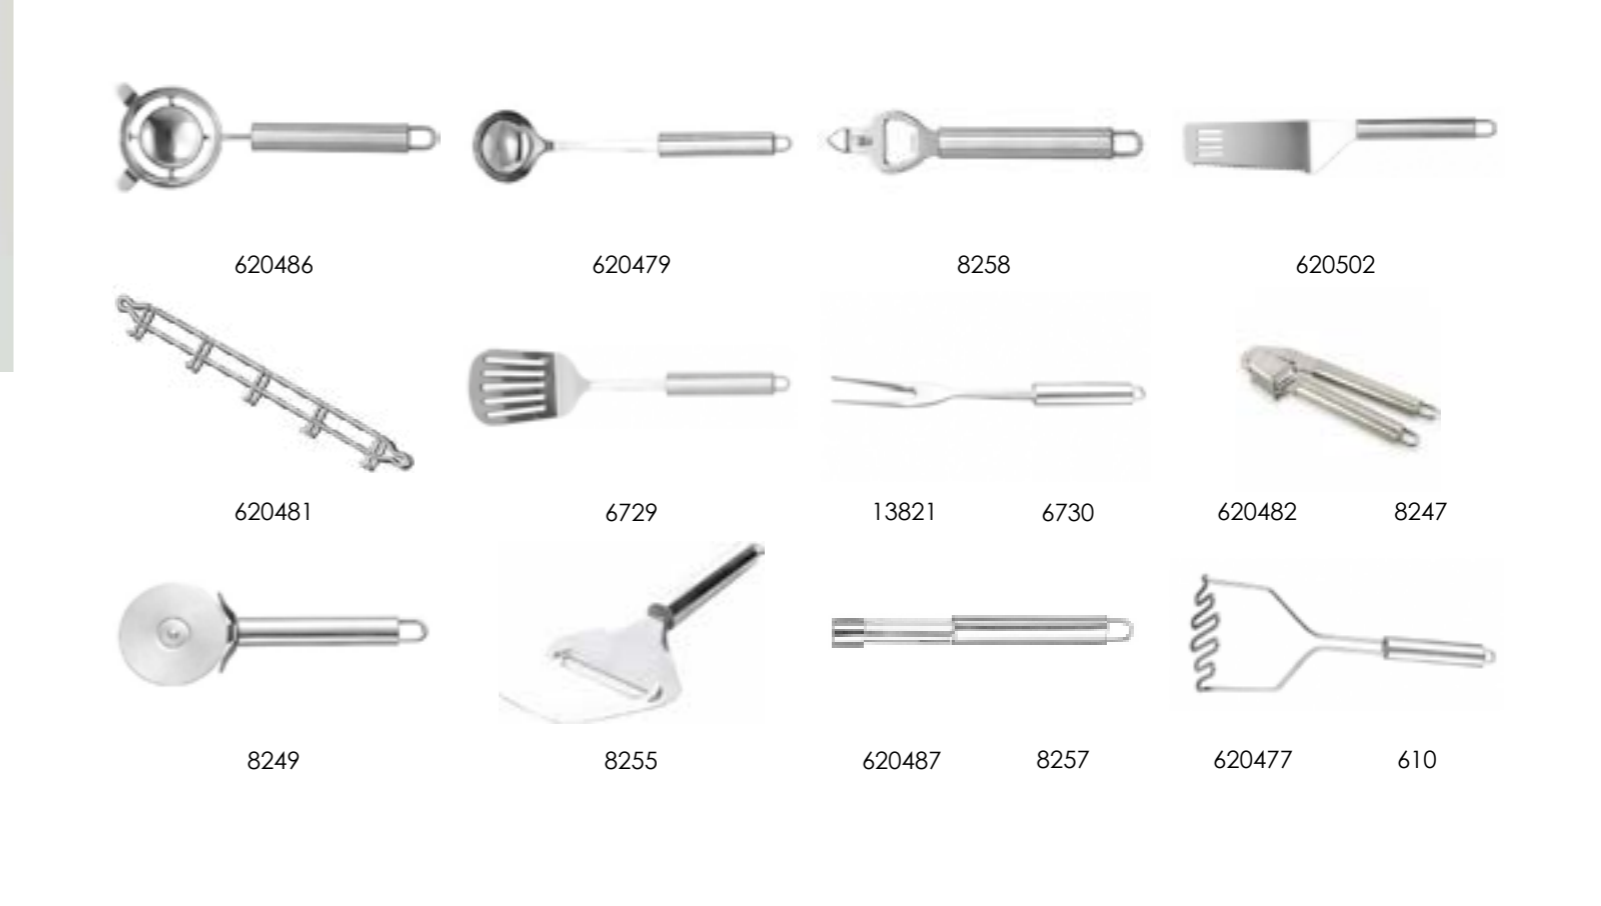

Art	Omschrijving Description	Afmeting Dimensions	€	Verpakking Emballage
620474	Budget pollepel inox / Louche inox	Ø90xL300mm	€ 13,90	1
620476	Budget serveerlepel perfo inox / Cuillère à service perfo inox	L320xB66mm	€ 9,16	1
602490	Budget serveerlepel inox / Cuillère à service inox	L325xB66mm	€ 9,96	1
6725	Budget sauslepel / Cuillère à sauce	L290xB86mm 50ml	€ 7,80	1
13816	Budget mini sauslepel inox 18/8 / cuillère à sauce inox 18/8	Ø45xL140mm	€ 6,90	1
620480	Budget schuimspaan inox / Ecumoire inox	Ø110xL365mm	€ 15,40	1
8252	Budget bakspaan nylon / Pelle ajouree nylon	L170xB80mm	€ 3,50	1
603693	Budget ijsschep-portioneerlepel inox / Cuillère à glace inox	L235xB45mm	€ 9,10	1
6732	Budget klopper / Fouet	L270xB65mm	€ 3,80	1

Art	Omschrijving Description	Afmeting Dimensions	€	Verpakking Emballage
620486	Ellisse Eierscheider inox / Elisse séparateur jaune d'œuf inox	L205mm	€ 6,80	1
620479	Ellisse Sauslepel inox / Elisse cuillère à sauce inox	Ø60-L280mm	€ 14,60	1
8258	Ellisse Flesopener inox / Elisse ouvre-bouteille inox	L185mm	€ 7,60	1
620502	Ellisse Lasagne/taartschep met gekartelde snijkant / Elisse pelle à tarte/lasagne avec côté cranté	L270mm	€ 9,00	1
620481	Ellisse Ophangrek 5 haken / Barrette 5 pièces	330mm	€ 9,80	1
6729	Ellisse Visspatel / Spatule à poisson	L330mmxB95mm	€ 9,90	1
13821	Ellisse Vleesvork inox / Elisse fourchette à viande inox	L320mm	€ 10,91	1
6730	Budget Vleesvork / Fourchette	320mm	€ 5,80	1
620482	Ellisse Knoflookpersers inox / Elisse press-ail inox	L285mm	€ 20,90	1
8247	Budget Lookpers / Presse-ail		€ 9,20	1
8249	Ellisse Pizzasnijder / Coupe pizza	Ø70mm	€ 6,70	1
8255	Budget Kaasschaaf / Budget Coupe tranches fromage	L230xB85mm	€ 4,15	1
620487	Ellisse appelboor inox / Vide-pomme inox	L185mm	€ 6,10	1
8257	Budget Appelboor / Vide-pomme		€ 3,50	1
620477	Ellisse Pureestamper inox / Elisse presse-purée inox	L300mm	€ 16,20	1
610	Gastropro Pureestamper inox / Pilon à pomme de terre inox	L360xB120mm	€ 7,80	1